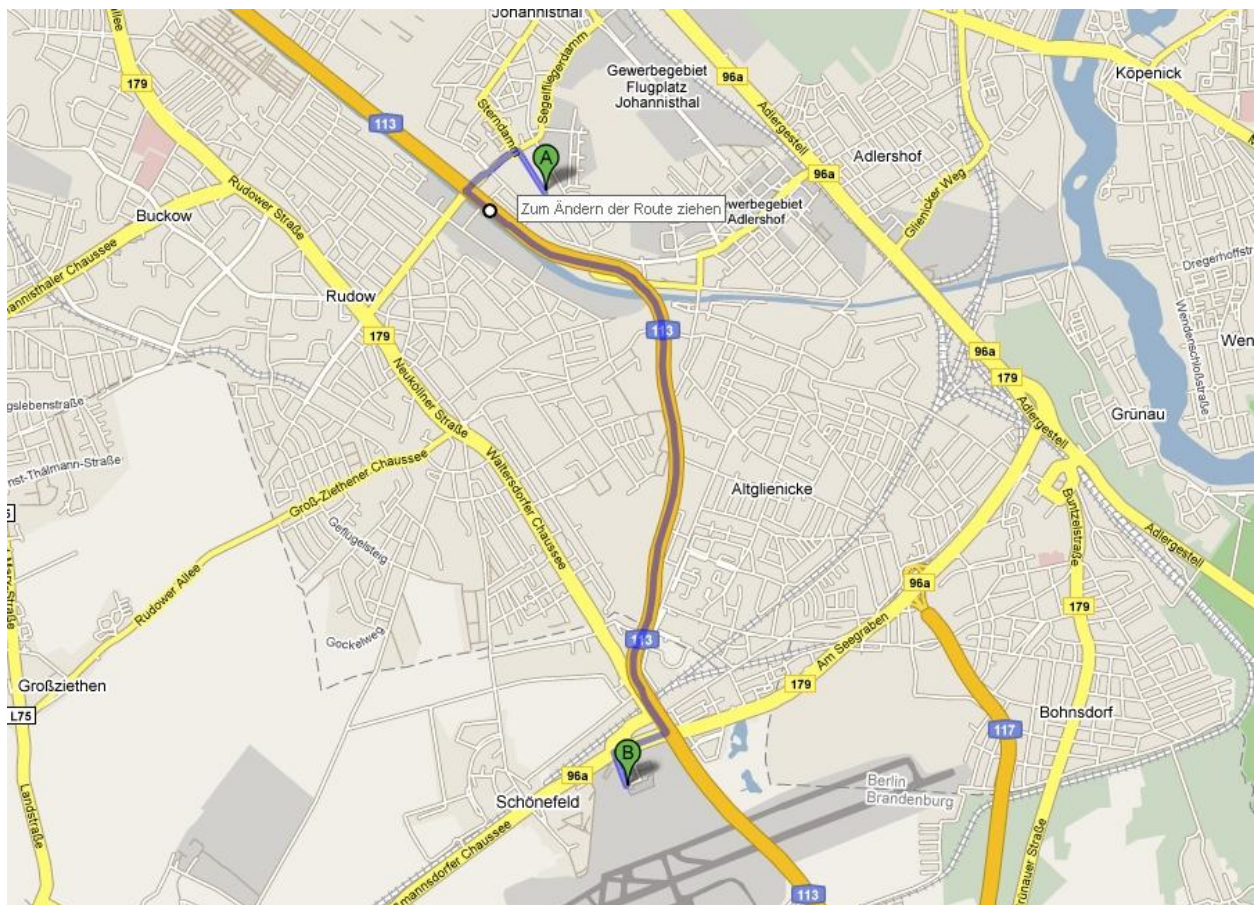

Gästewohnung Peters

Akeleiweg 57
D - 12487 Berlin

Fon: 030 - 639 786 20

Fax: 030 - 639 786 22

Mail: waltraud@akeleiweg.de

Internet : www.akeleiweg.de

Anfahrt vom Flughafen Berlin-Schönefeld mit TAXI (Taxi-Ruf 030-21 01 01)

7,4 km – 10 Minuten –

Gästewohnung Peters

Akeleiweg 57
D - 12487 Berlin

Fon: 030 - 639 786 20

Fax: 030 - 639 786 22

Mail: waltraud@akeleiweg.de

Internet : www.akeleiweg.de

Anreise vom Flughafen Schönefeld mit BUS und S-Bahn

Flughafen -> Haltestelle
Rudower Chaussee/Wegedornstraße

BUS 164

Umsteigen -> Akeleiweg

BUS 160
bis **Haltestelle Akeleiweg**

Haltestelle Akeleiweg -> Akeleiweg 57

Bus hält direkt am Anfang des
Akeleiweges.
Fußweg 5 Minuten, dann auf der
rechten Seite

Fahrausweise (Tickets)

Einzelfahrausweise
Tarifgebiet BC